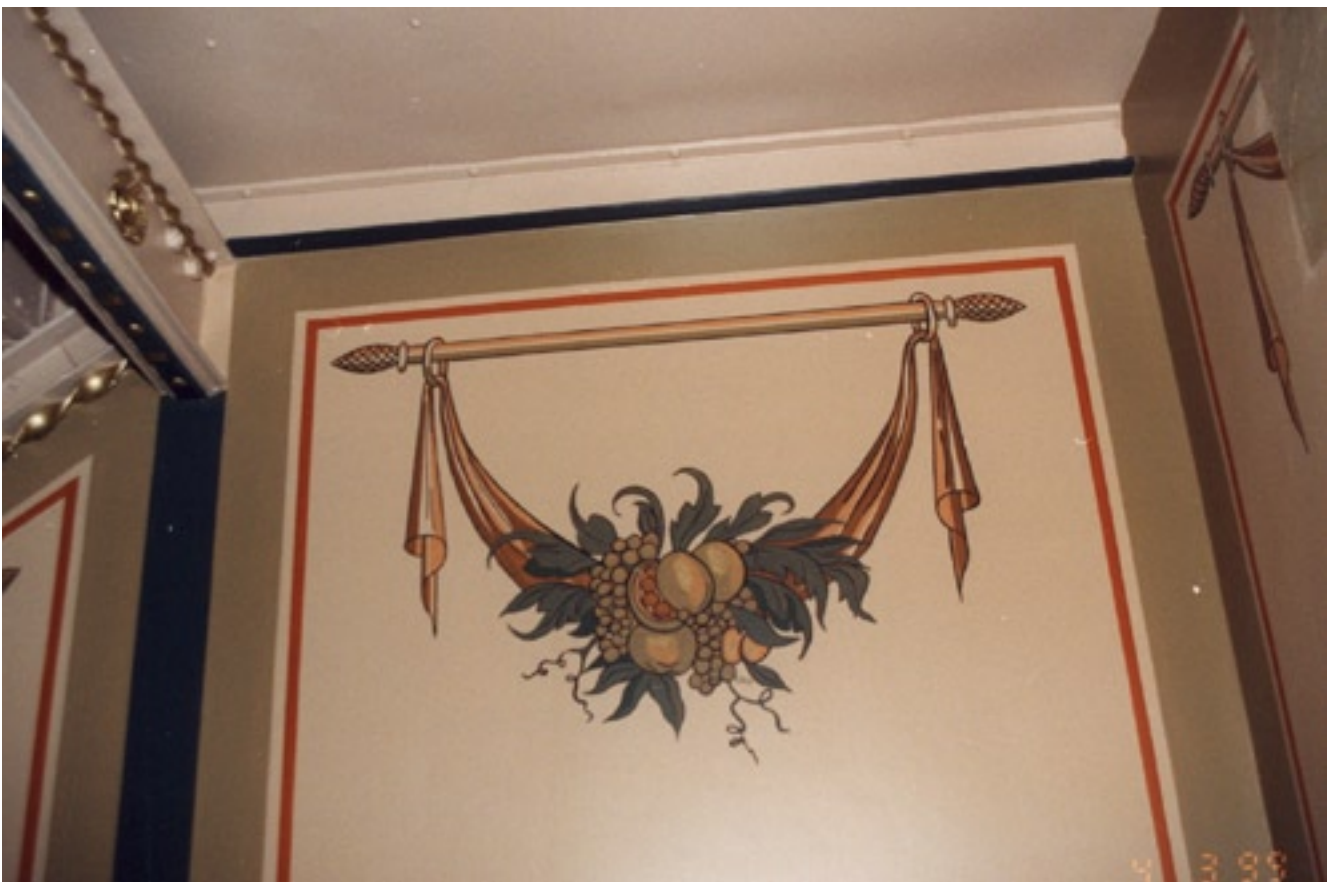

Referenzliste Maler

Objekt: Denkmal Wohnhaus Kastanienallee 77 (um 1900)
Adresse: Kastanienallee 77, 10435 Berlin-Prenzlauerberg
Leistungen: Treppenhaus Vorderhaus Farbfassung und Rekonstruktion
Fertigstellung: März 1999