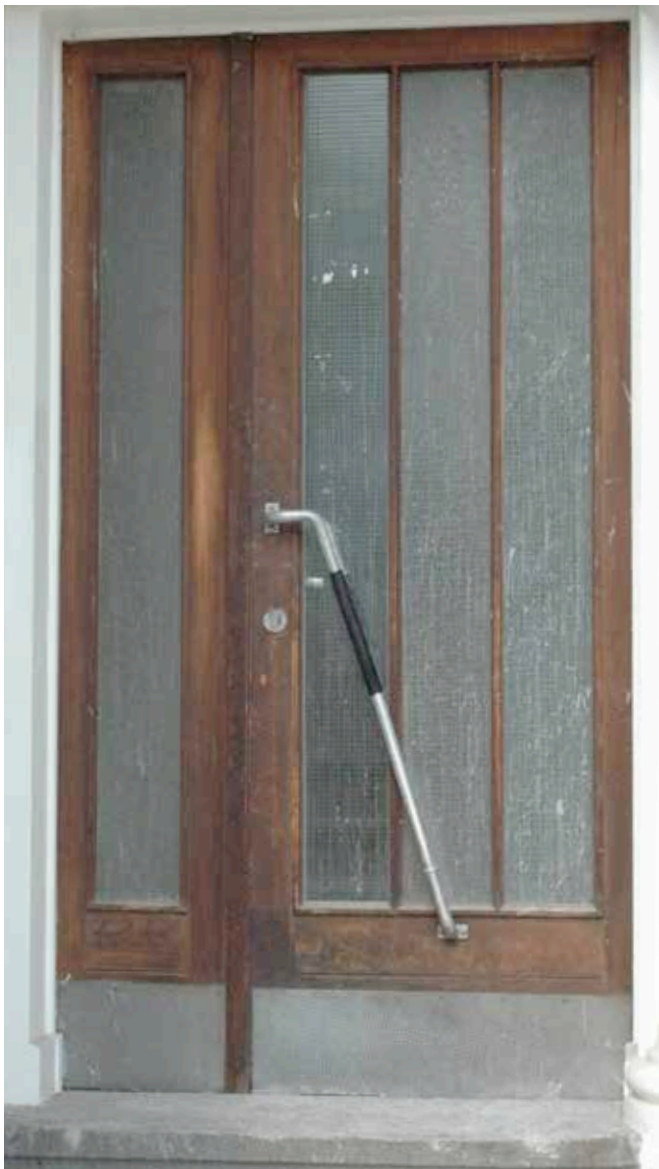

Objekt **Berliner Wohnhaus (Denkmal)**  
Adresse Lützowstr. 6, 10785 Berlin  
Leistungen Restaurierung der Eingangstür  
Fertigstellung 2010

Berliner Wohnhaus Lützowstrasse  
erbaut 1878-79

Vorzustand Eingangstür und Zustand Neubautür bei Fertigstellung der Arbeiten

Innenansicht Außentür Zustand bei Fertigstellung