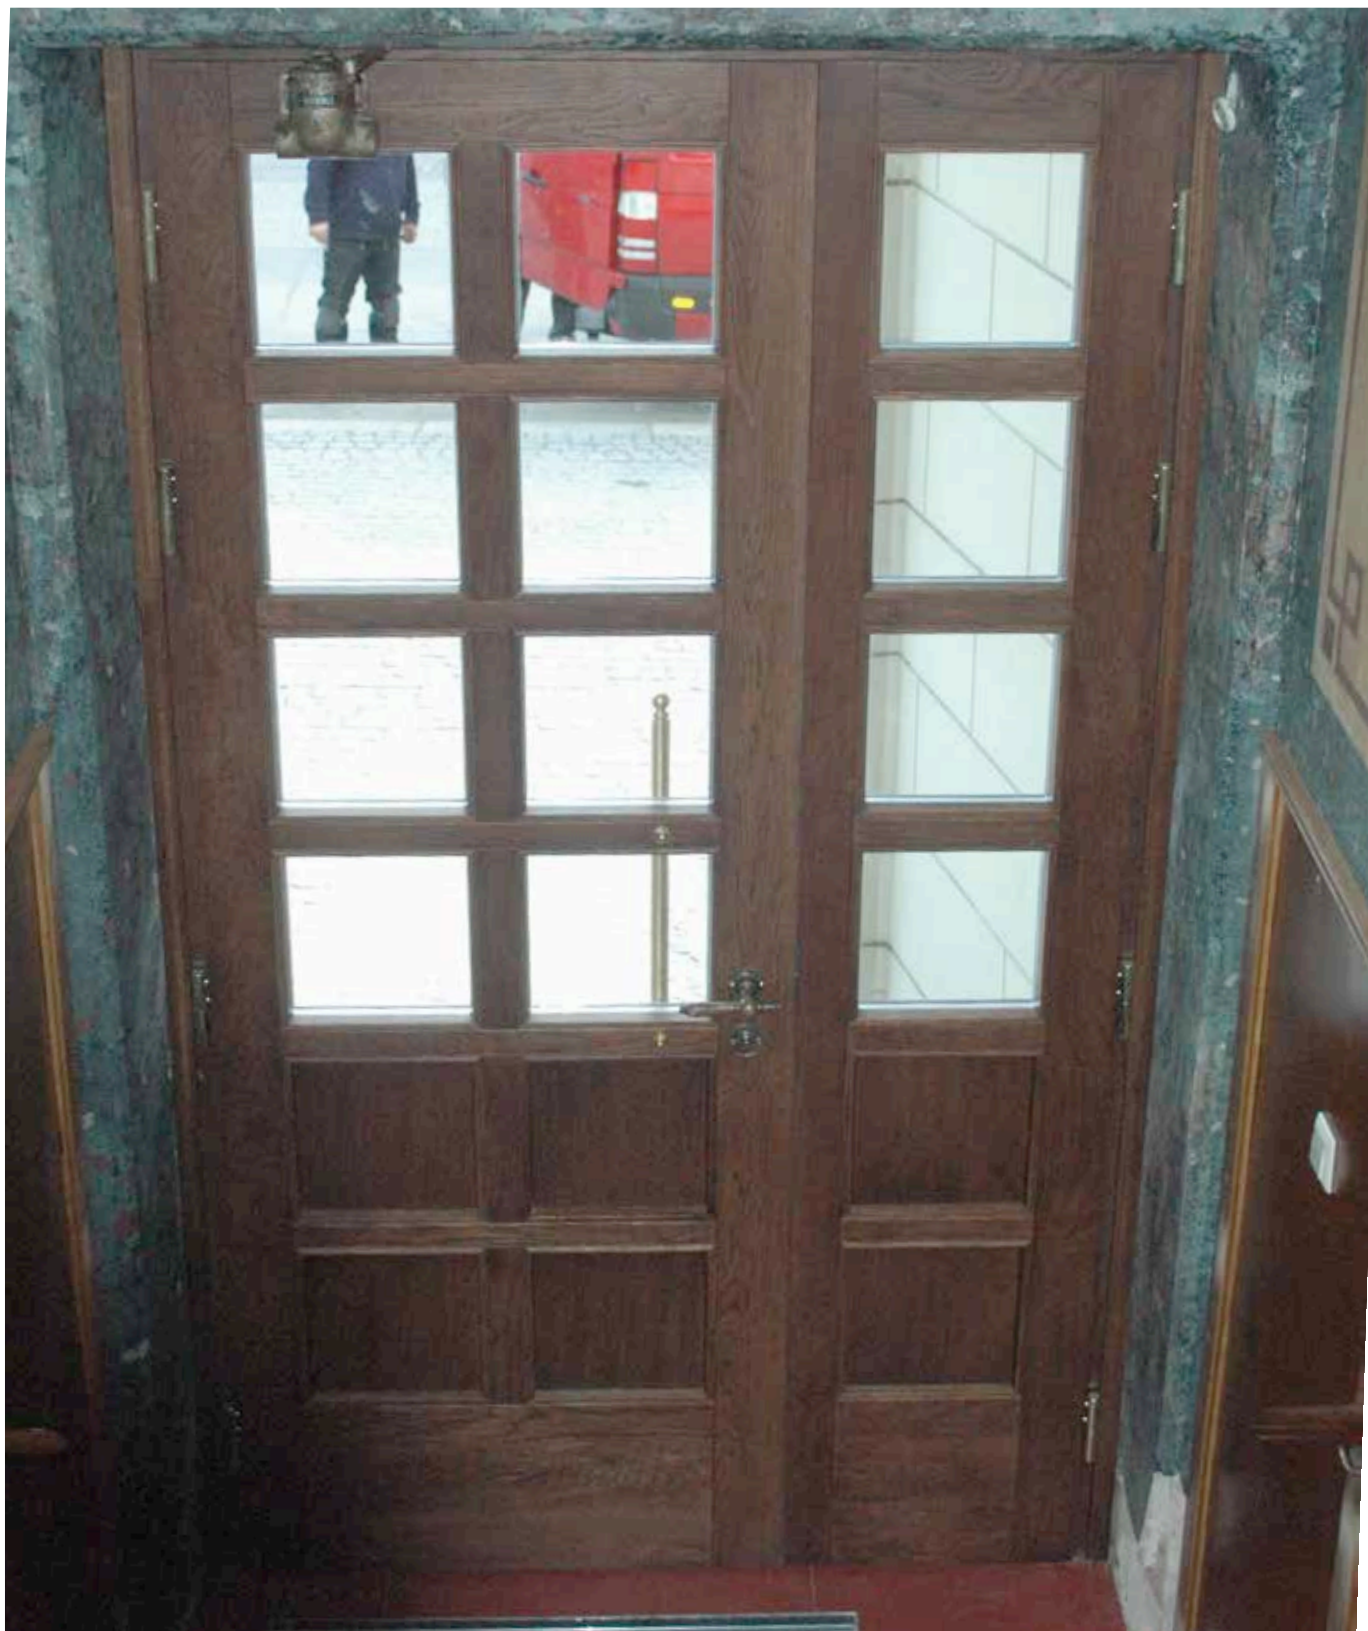

Objekt **Berliner Wohnhaus (Denkmal)**  
Adresse Lützowstr. 6, 10785 Berlin  
Leistungen Restaurierung der Eingangstür  
Fertigstellung 2010

Berliner Wohnhaus Lützowstrasse  
erbaut 1878-79

Vorzustand Eingangstür und Zustand Neubautür bei Fertigstellung der Arbeiten

Innenansicht Außentür Zustand bei Fertigstellung