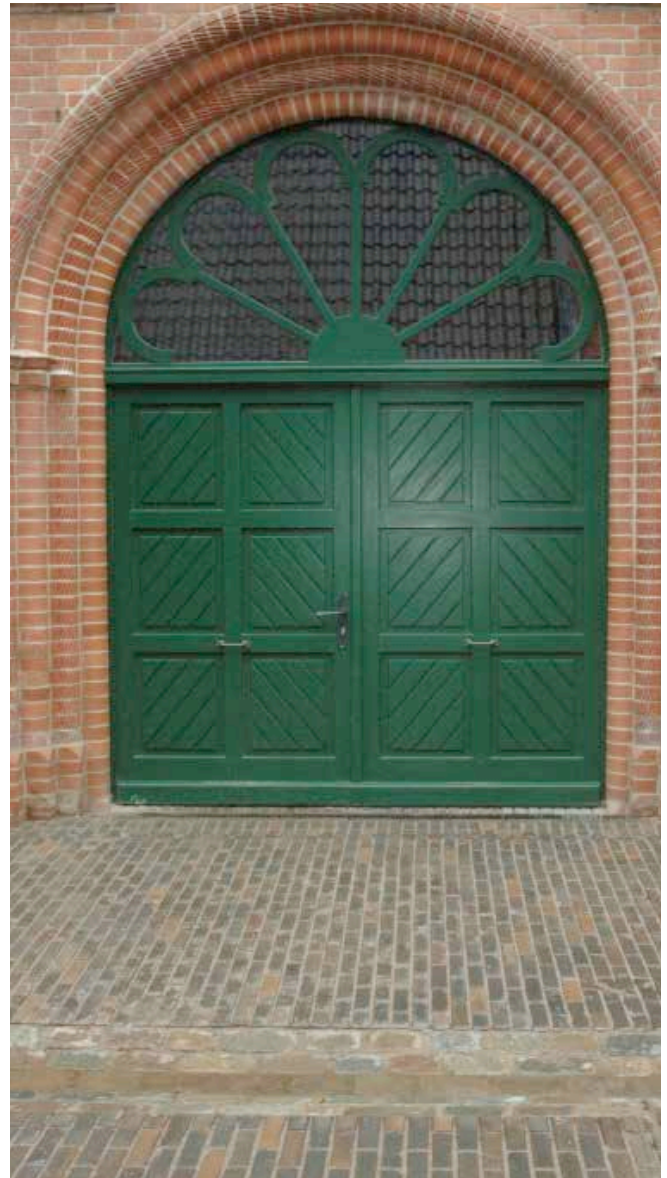

Objekt **Marstall Schloss Wiligrad**
Adresse Wiligrader Strasse 6, 19069 Lübstorf
(Mecklenburg Vorpommern)
Leistungen Tischlerarbeiten
Veranda und Tor für die ehemalige Reithalle
Fertigstellung 2014

Schloss Wiligrad

Neubau Veranda für ehemaliger Marstall Schloss Wiligrad

Tor zur Reithalle und Neubau Tür bei Fertigstellung 2014