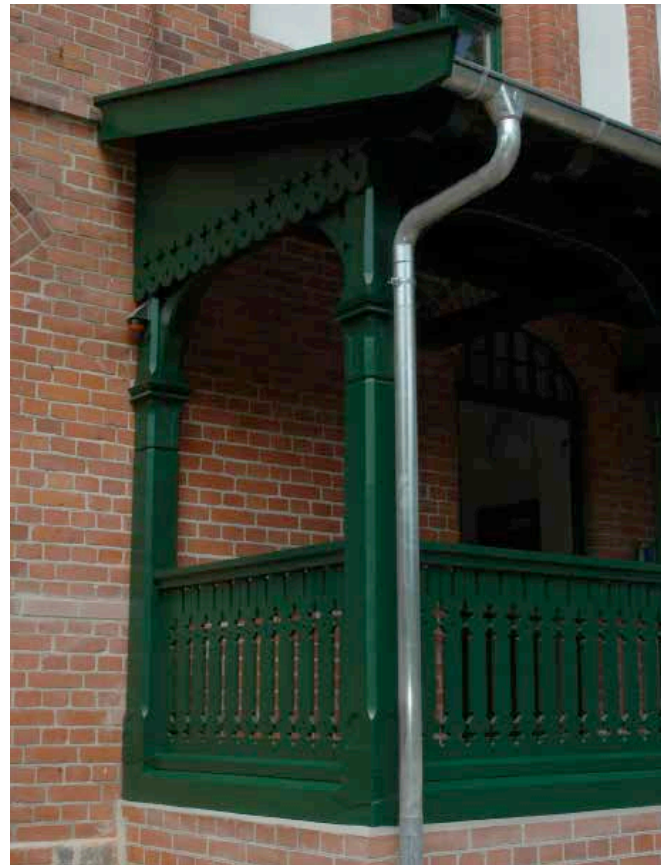

Objekt **Marstall Schloss Wiligrad**
Adresse Wiligrader Strasse 6, 19069 Lübstorf
(Mecklenburg Vorpommern)
Leistungen Tischlerarbeiten
Veranda und Tor für die ehemalige Reithalle
Fertigstellung 2014

Schloss Wiligrad

Neubau Veranda für ehemaliger Marstall Schloss Wiligrad

Tor zur Reithalle und Neubau Tür bei Fertigstellung 2014